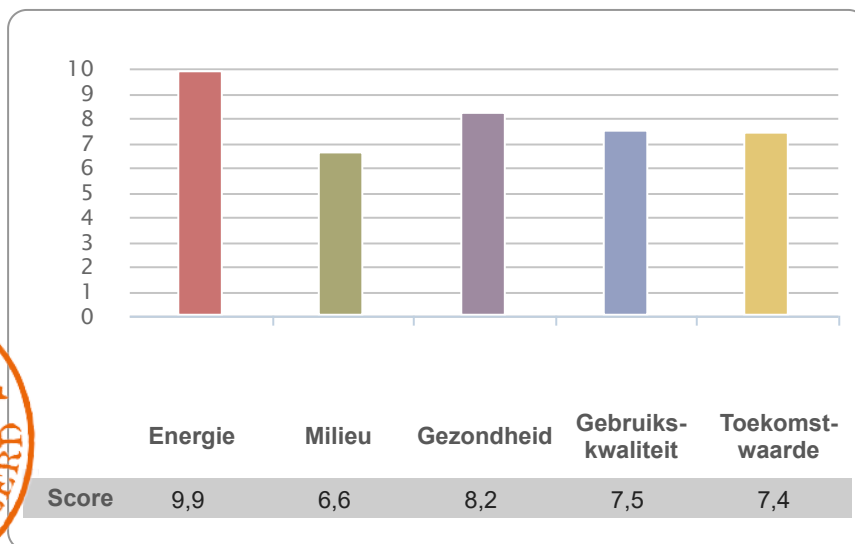

CERTIFICAAT

voor
48 woningen Rimpeler te Putten
van
BPL Pensioen
door
Bouwbureau Lien

Gebruiksfunctie

Wonen

Akkoord door GPR Gebouw Expert

E.M.N. Paulussen

Registratienummer

GPR70145

Certificaatnummer

GPRGC-2019-G-0917

GPR Gebouw versie

4.3

Gemiddelde score

Datum

17-10-2019

ir. John Mak, directie W/E adviseurs